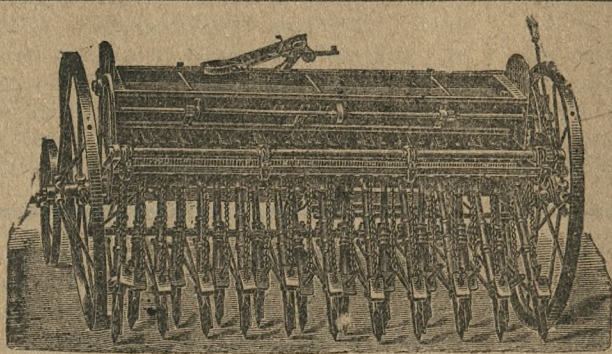

Nasiona

polne, leśne, okopowe i ogrodowe

poleca pod gwarancją B. Hozakowski Toruń — Thorn.

(Specjalne oferty na żądanie.)

Siewnik rządowy

„Saxonia“

Siederslebena, znany z swych nadzwyczajnych zalet i dotąd stanowczo najlepszy tak na rolę pagórkowate jak i równe, mam w Poznaniu jako główny reprezentant w rozmaitych wielkościach na składzie po cenach fabrycznych.

Siewniki szerokorzutne Beermana

chwilowo za najlepsze uznane.

Siewniki Westfalja, Schloera, Hampla

i t. d. do sztucznych nawozów.

Adr. do listów A. Bryliński Poznań-Posen. Adres do teleg. A. Bryliński Posen.