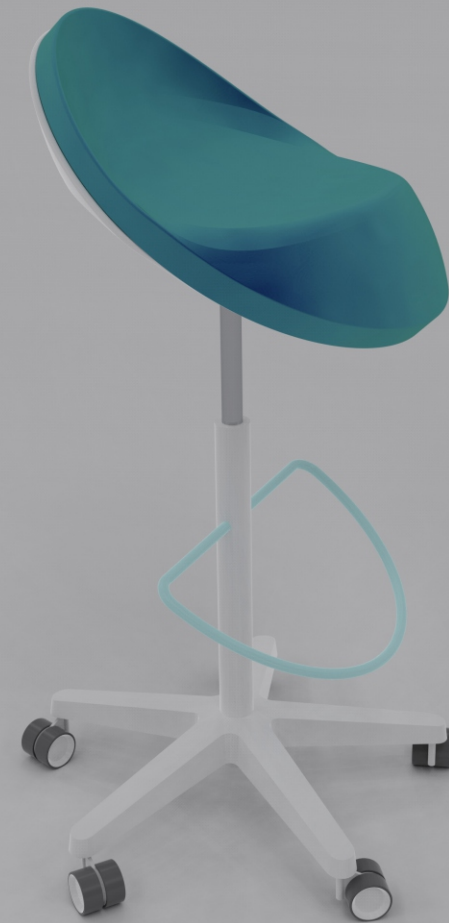

POLIPO ceramiczna lampa LED, Polska, 2013
ceramic LED lamp , Poland, 2013

PANIGALE zestaw mebli skrzyniowych, Polska, 2013
furniture set, Poland, 2013

M1 modułarny fotel autobusowy. (współautor dr Krzysztof Kwiatkowski 50/50) Polska, 2013
modular bus seat. (co-author dr Krzysztof Kwiatkowski 50/50) Poland, 2013

ZENN hoker, Polska, 2014
bar stool, Poland, 2014

TECHNE stolec, Polska, 2014
stool, Poland, 2014

SPIDER stolec, Polska, 2014
stool, Poland, 2014

S_COOL krzesło rosnące z dzieckiem, Polska, 2014
children „growing” chair, Poland, 2014