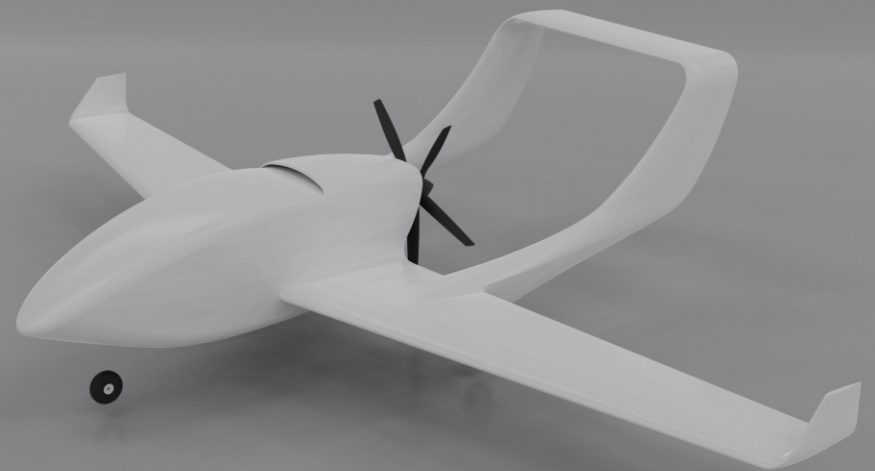

X-1 samolot ultralekki, Polska, 2015
ultralight aircraft, Poland, 2015