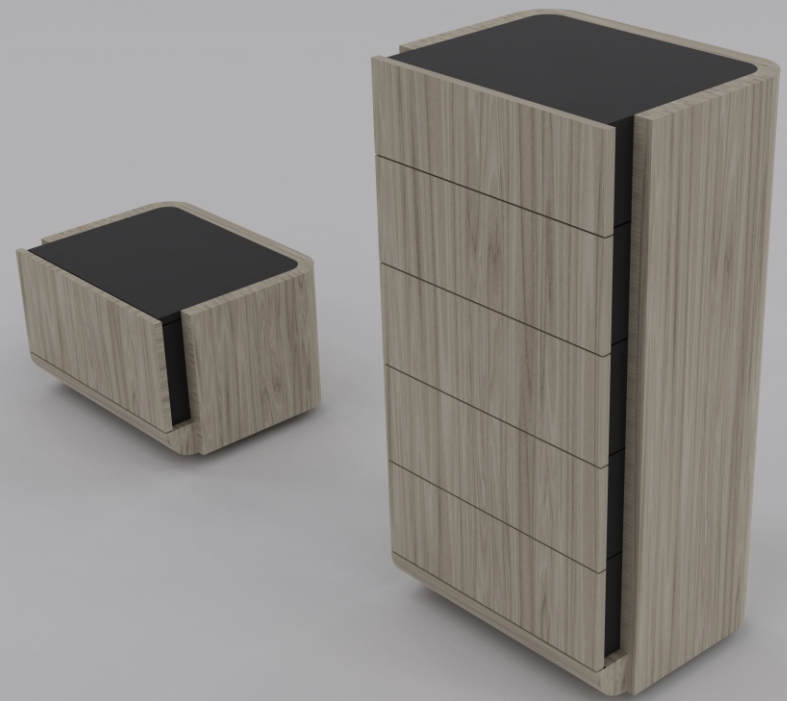

POLIPO ceramiczna lampa LED, Polska, 2013
ceramic LED lamp , Poland, 2013

PANIGALE zestaw mebli skrzyniowych, Polska, 2013
furniture set, Poland, 2013

M1 modułarny fotel autobusowy. (współautor dr Krzysztof Kwiatkowski 50/50) Polska, 2013
modular bus seat. (co-author dr Krzysztof Kwiatkowski 50/50) Poland, 2013