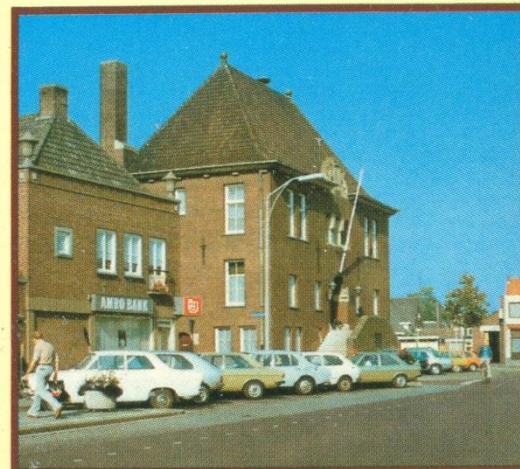

Pocztówki – Holandia

Alblasserwaard ' 1998 rok

Pocztówki – Holandia

Ameland ' 1971 rok

Pocztówki – Holandia

- wiatrak wieżowy „de Gooyer” z 1725 r.
- najwyższy drewniany młyn w Holandii: 26,6 m
- osadzony na kamiennym fundamencie zwieńczonym drewnianym ośmiokątnym korpusem
- do obecnej lokalizacji przeniesiony i zbudowany w 1814 r.
- młyn zbożowy – nie jest czynny
- nie jest dostępny do zwiedzania
- jest wizerunkiem browaru

vide Etykiety Piwne

Pocztówki – Holandia

Amsterdam-Abcoude ' 1998 r.

Pocztówki – Holandia

Groeten uit Asten

Asten ' 1990 rok

Pocztówki – Holandia

Bergen ' 1969 r. - wiatrak z 1897 r.