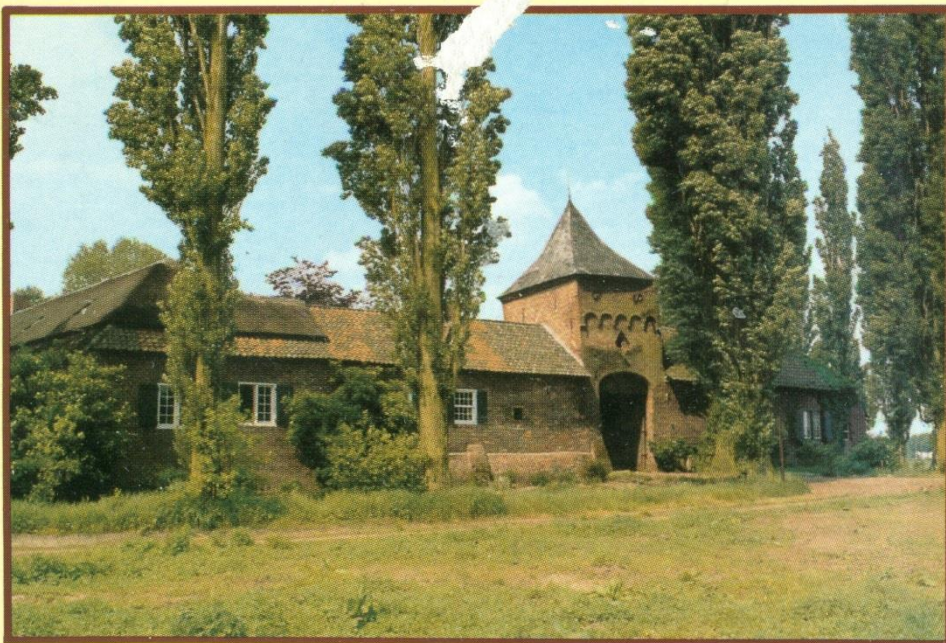

Pocztówki – Holandia

Alblasserwaard ' 1998 rok

Pocztówki – Holandia

Ameland ' 1971 rok

Pocztówki – Holandia

- wiatrak wieżowy „de Gooyer” z 1725 r.
- najwyższy drewniany młyn w Holandii: 26,6 m
- osadzony na kamiennym fundamencie zwieńczonym drewnianym ośmiokątnym korpusem
- do obecnej lokalizacji przeniesiony i zbudowany w 1814 r.
- młyn zbożowy – nie jest czynny
- nie jest dostępny do zwiedzania
- jest wizerunkiem browaru

vide Etykiety Piwne

Pocztówki – Holandia

Amsterdam-Abcoude ' 1998 r.

Pocztówki – Holandia

Groeten uit Asten

Asten ' 1990 rok

Pocztówki – Holandia

Bergen ' 1969 r. - wiatrak z 1897 r.