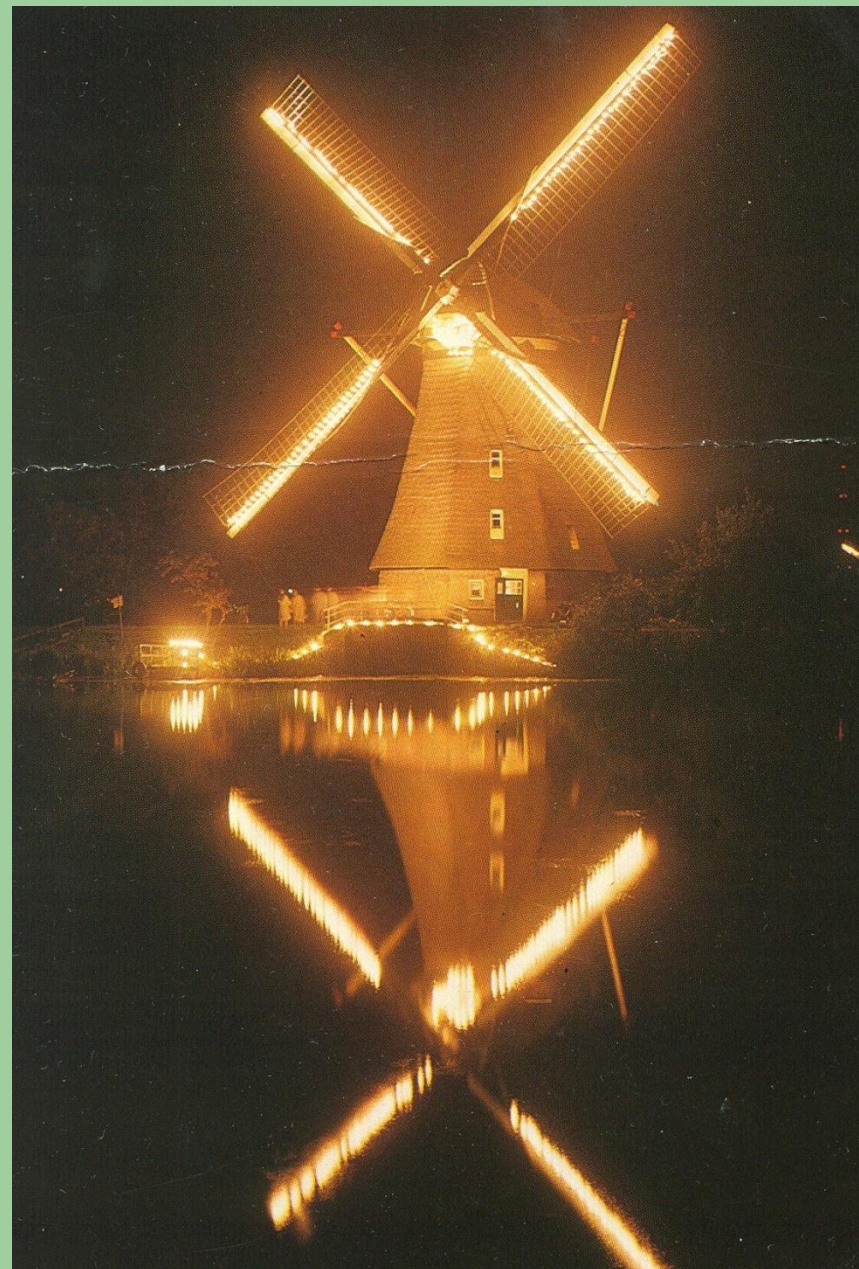

Pocztówki – Holandia