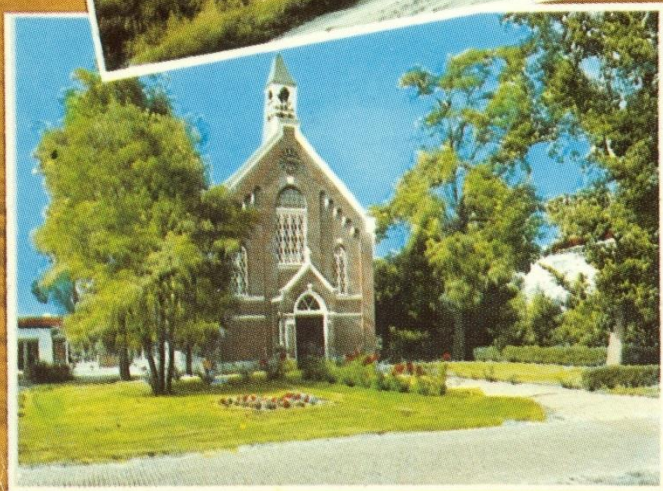

Schiedam ' ok. 1910 roku

Pocztówki – Holandia

Schiedam ' 1985 rok

Pocztówki – Holandia

- wiatrak „De Walvisch”
z 1794 r.

Schiedam ' lata 70-te XX w.

Pocztówki – Holandia

Schiedam ' lata 80'te XX w.

Pocztówki – Holandia

Schiedam ' 1995 rok

Pocztówki – Holandia

Sloten ' lata 70'te XX w.

Pocztówki – Holandia

Someren ' 1963 r.

Pocztówki – Holandia

GROETEN UIT SOMEREN

Pocztówki – Holandia

Tholen ' lata 80'te XX w.

Pocztówki – Holandia

- wiatrak „Młynek do Kawy”
zbudowany w 1838 r.
w Formerum
- w 1876 r. przeniesiony
do Terschelling
- w latach 1980 / 81
odrestaurowany
- dostępny do zwiedzania