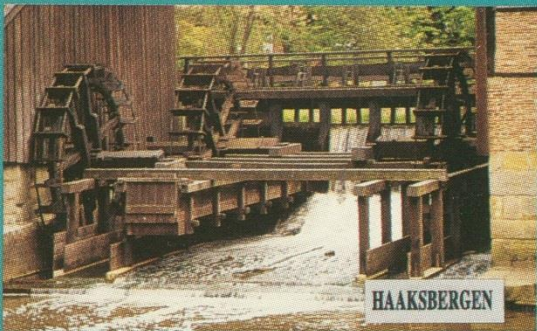

- wiatrak z 1870 r. ' młyn czynny do 1948 r.
- w 1970 r. całkowicie rozebrany / w 1990 r. zbudowano nowy

Pocztówki – Holandia

Oud Ade ' 1985 rok

Pocztówki – Holandia

EEN GROET UIT
TWENTE

Rijsen ' koniec XX w.