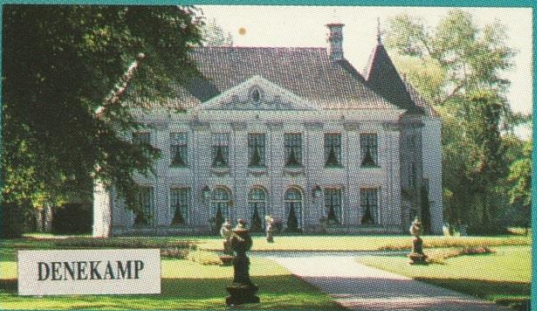

- wiatrak z 1870 r. ' młyn czynny do 1948 r.
- w 1970 r. całkowicie rozebrany / w 1990 r. zbudowano nowy

Pocztówki – Holandia

Oud Ade ' 1985 rok

Pocztówki – Holandia

EEN GROET UIT
TWENTE

Rijsen ' koniec XX w.