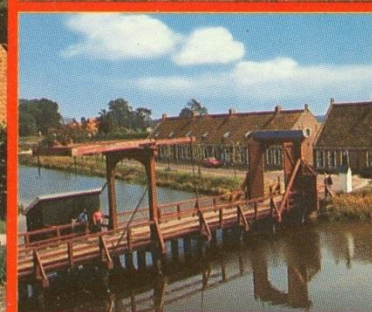

Pocztówki – Holandia

Hartelijke groeten uit
Bourtange