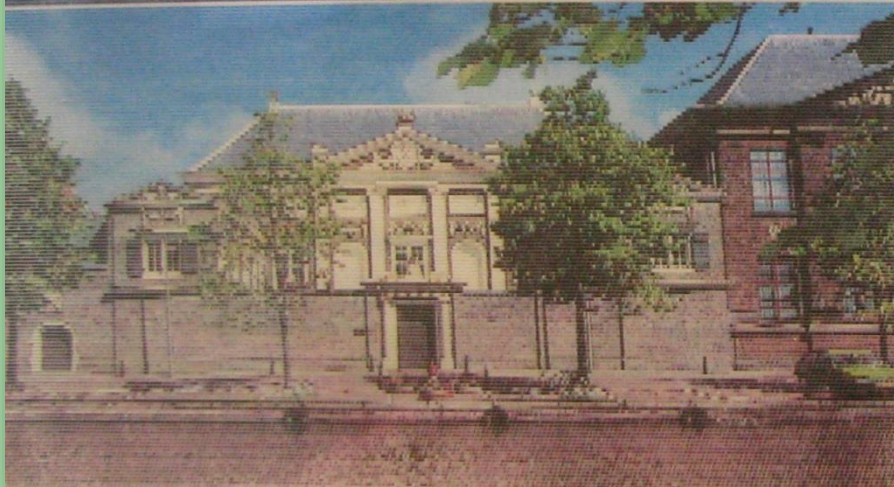

Pocztówki – Holandia