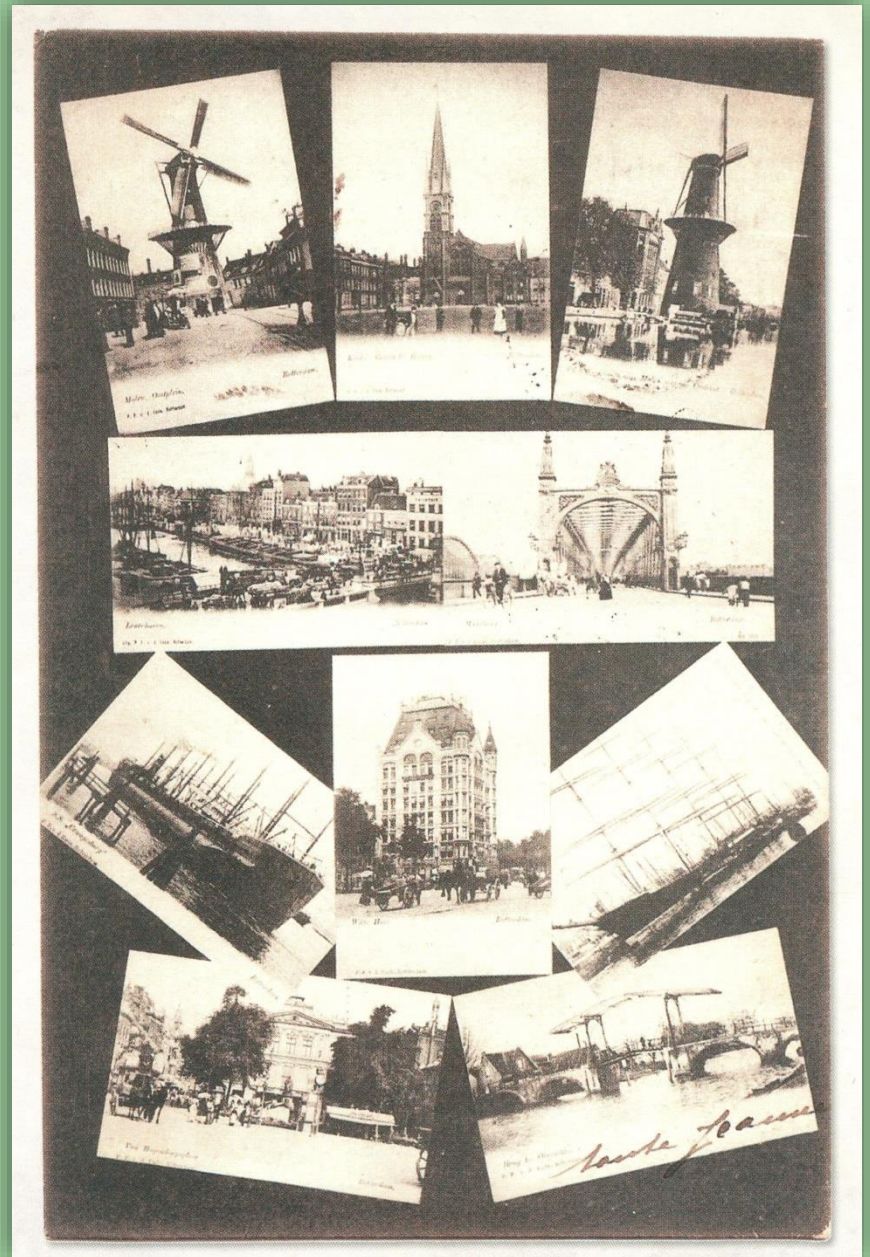

Pocztówki – Holandia