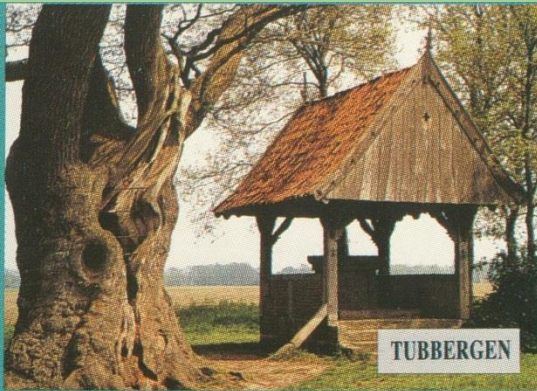

- wiatrak z 1870 r. ' młyn czynny do 1948 r.
- w 1970 r. całkowicie rozebrany / w 1990 r. zbudowano nowy

Pocztówki – Holandia

Oud Ade ' 1985 rok

Pocztówki – Holandia

EEN GROET UIT
TWENTE

Rijsen ' koniec XX w.