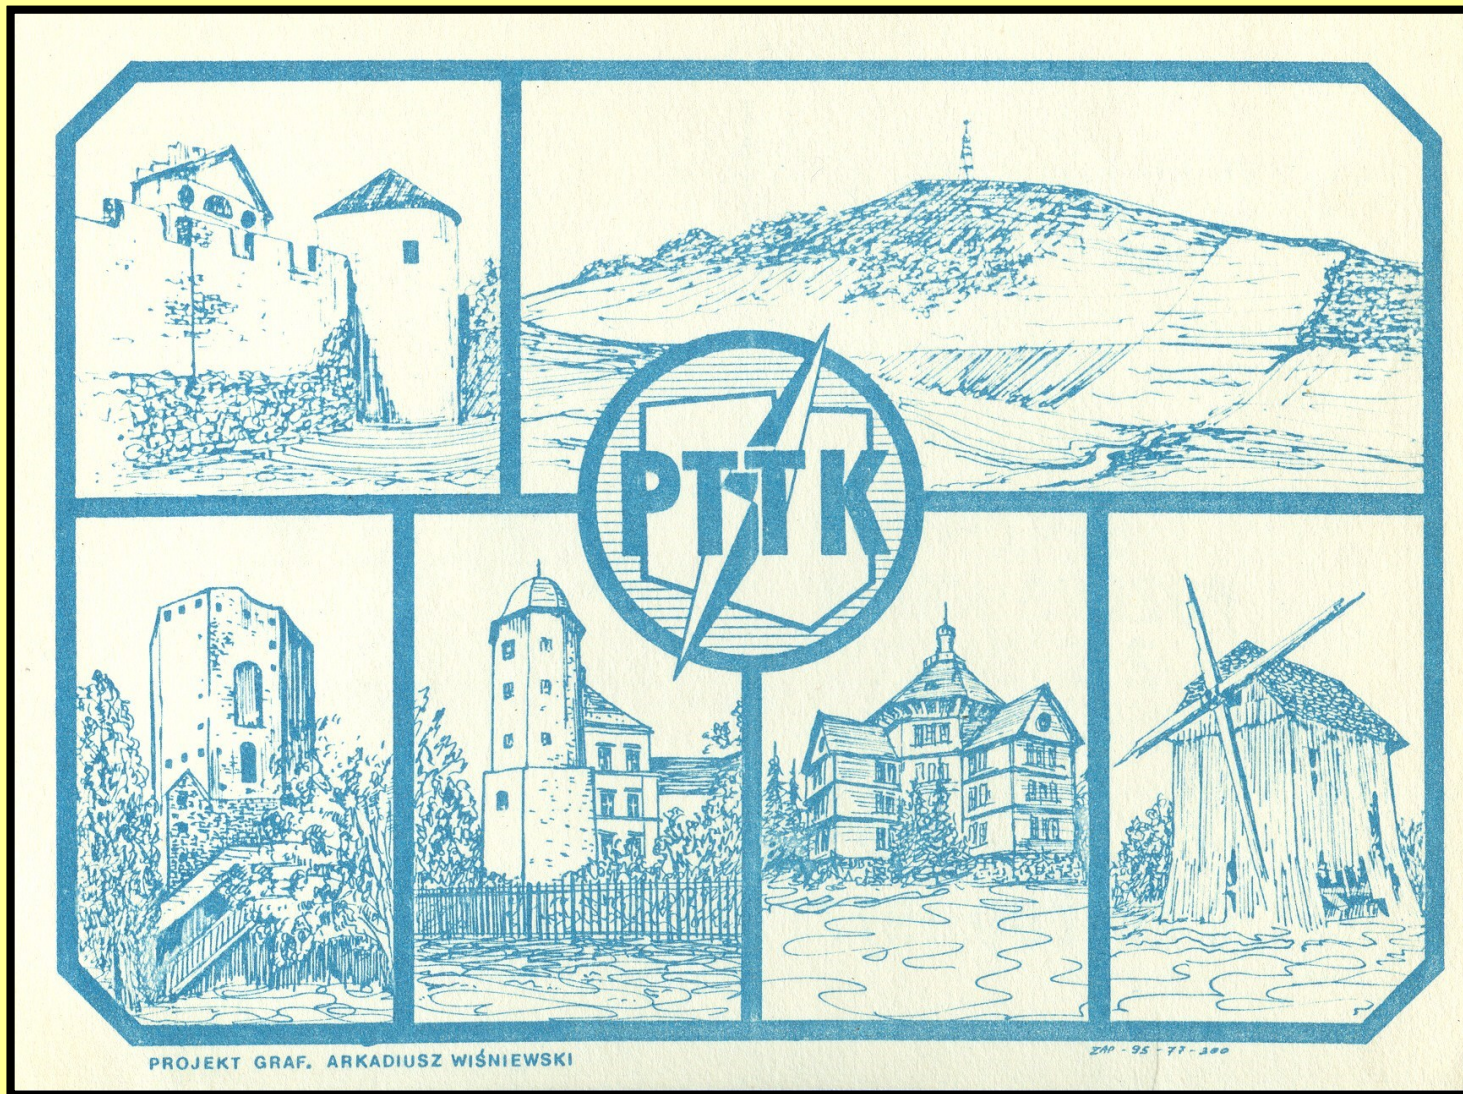

Karta Okolicznościowa