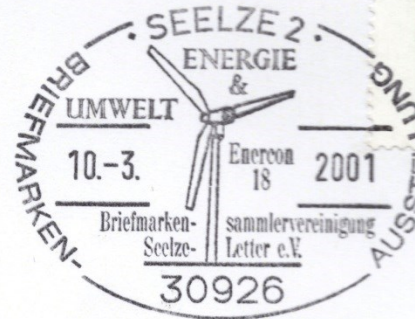

# Koperta okolicznościowa

Kulturgut der Vergangenheit

Galeriemühle - Burgdorf 1920

Herrn  
Günter Greve  
Timmermannweg 1 B  
30539 HANNOVER