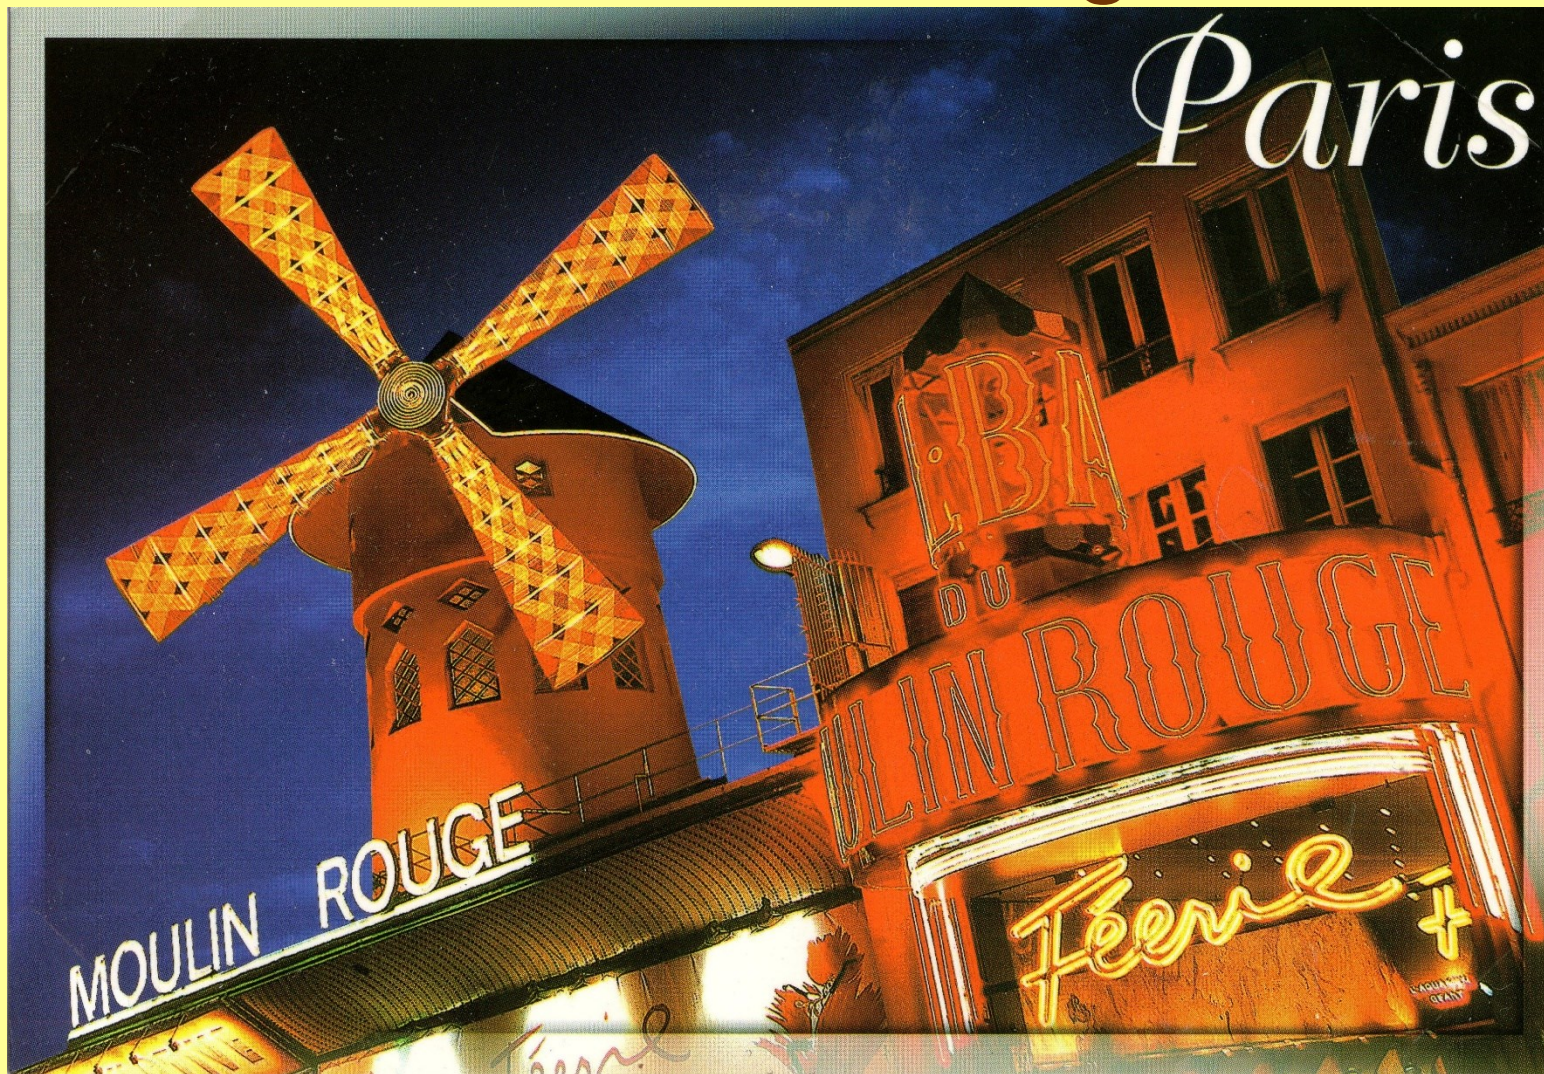

Pocztówka – Moulin Rouge