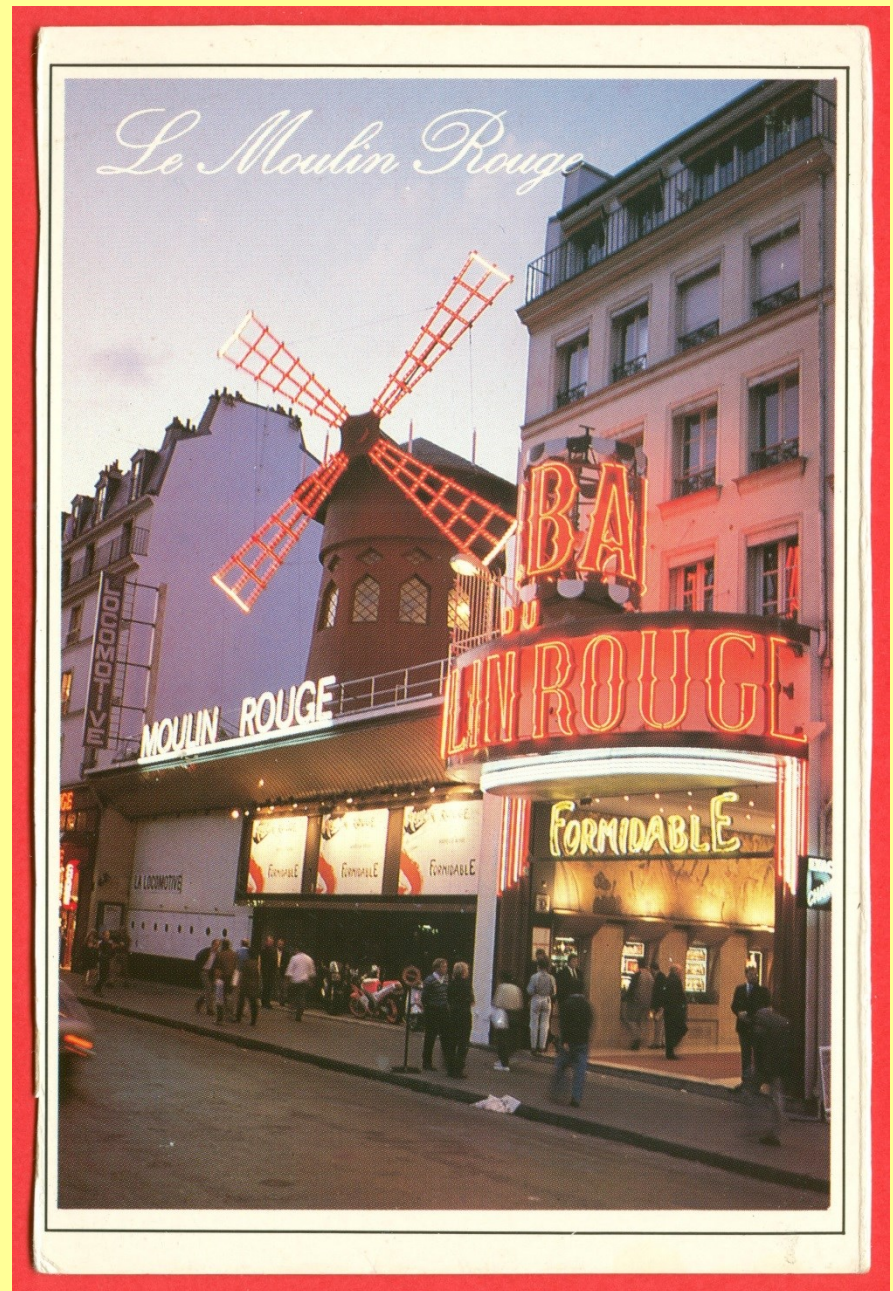

Pocztówka – Moulin Rouge