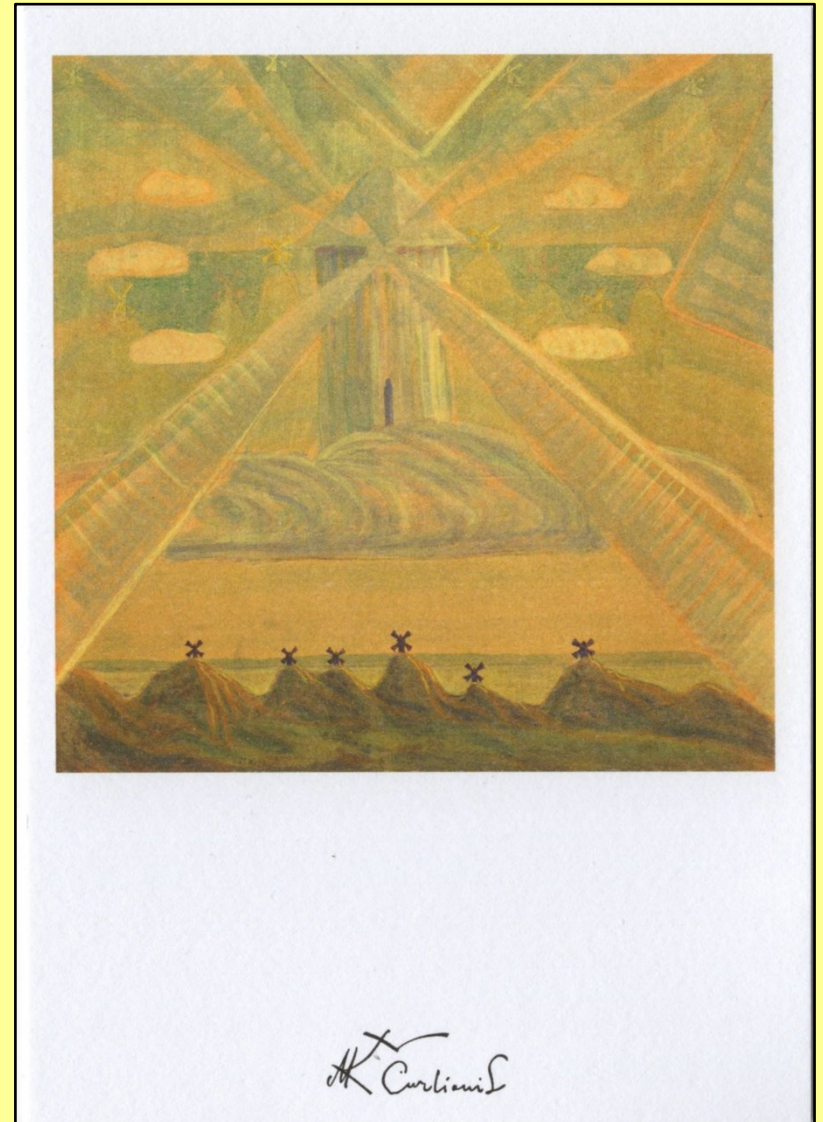

Pocztówka – Reprodukacja Malarstwa

- Litwa
- Mikalojus
  Konstantinas Čiurlionis
  (1875-1911)
  „Andante - Sonata II”
- 1907 r.