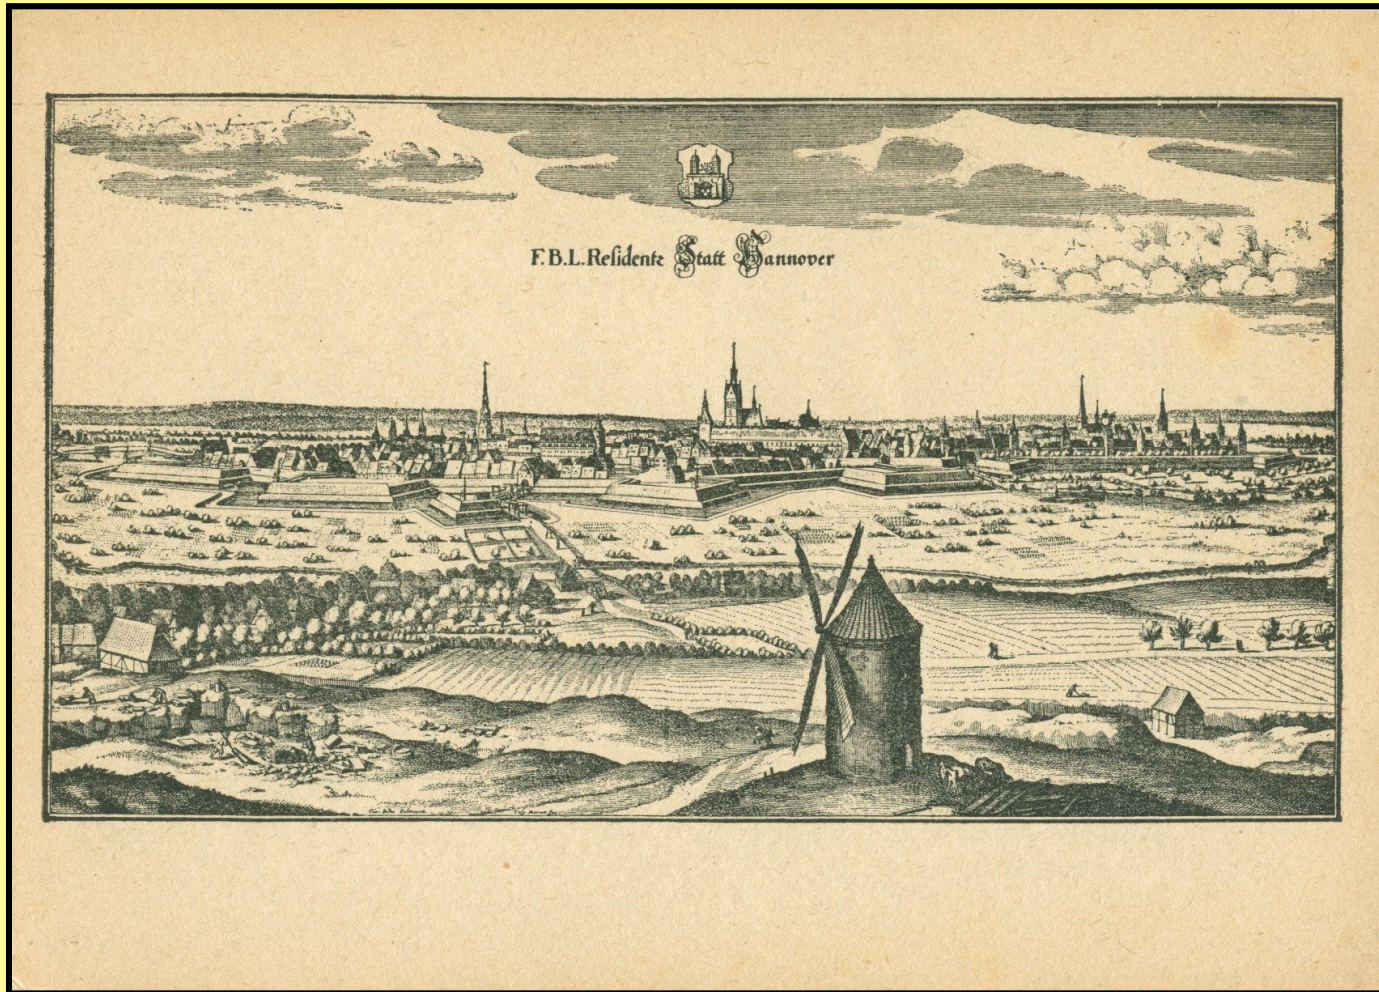

Pocztówka – Reprodukcja Grafiki