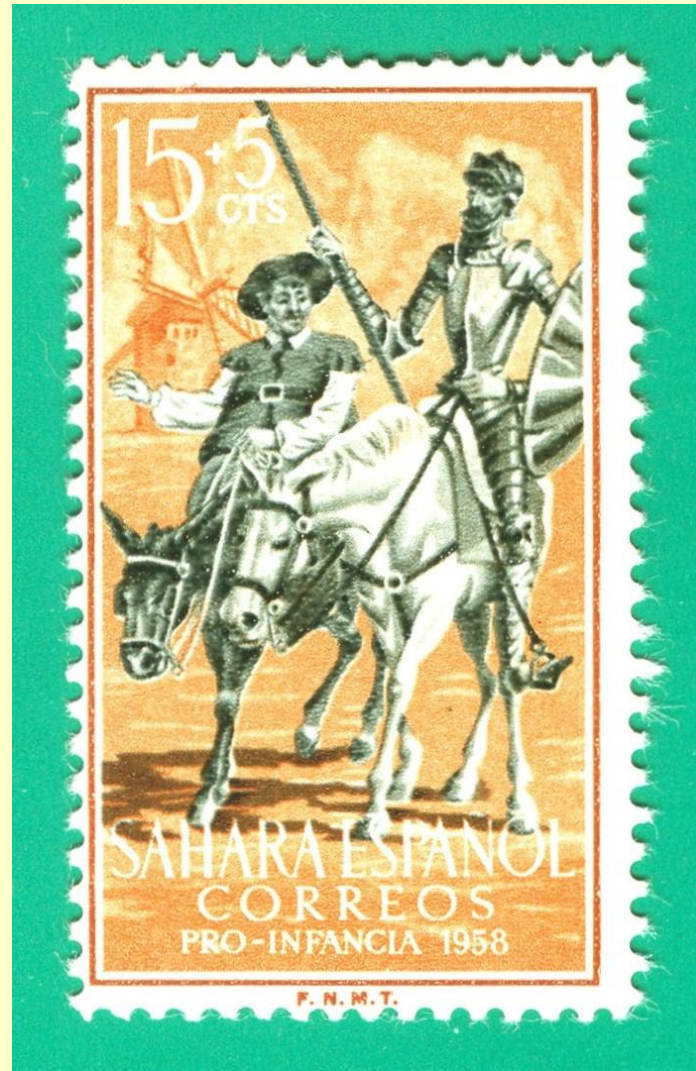

z Sahary Hiszpańskiej