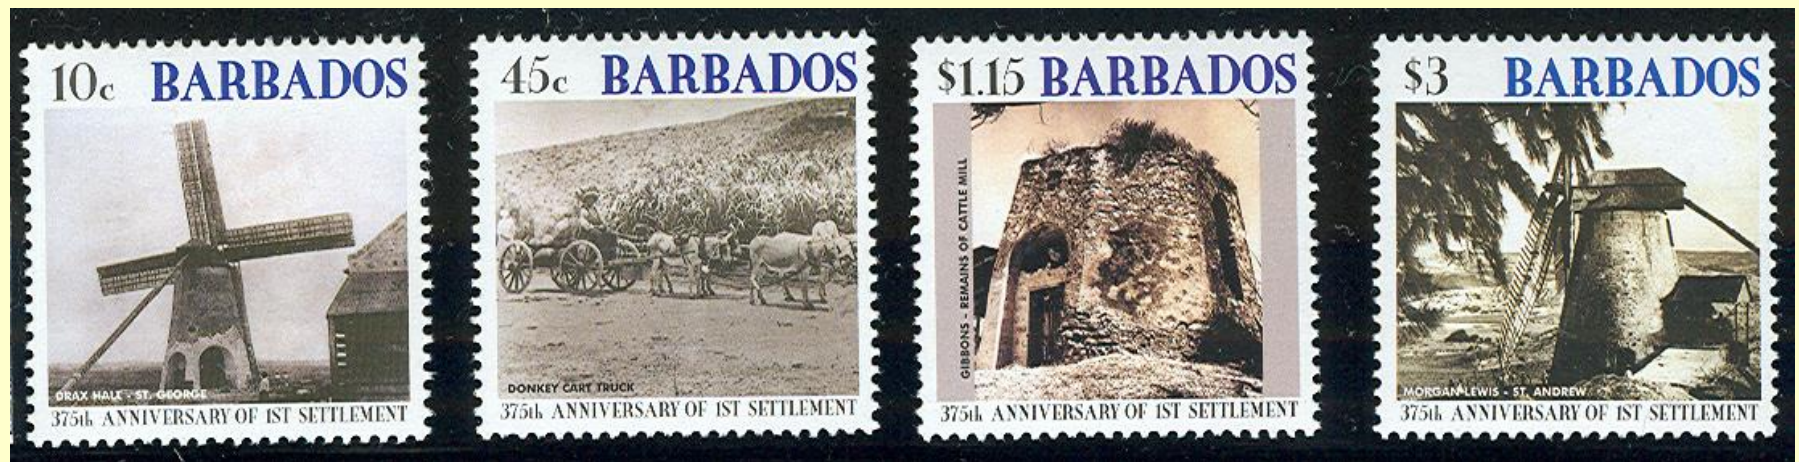

z Barbados

Znaczki pocztowe